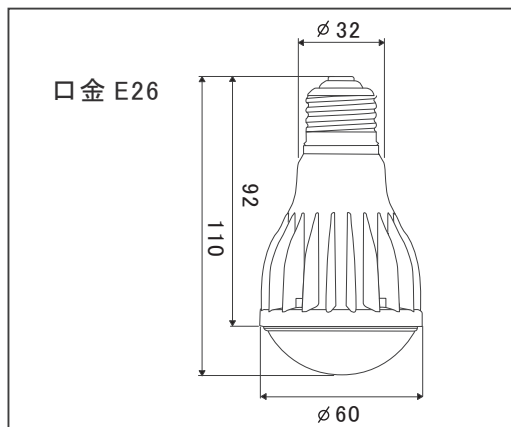

基本仕様等

〈エコノライトDLスリム仕様〉

シリーズ名	エコノライトDLスリム			
	60Wクラス		90Wクラス	
光色	電球色	昼白色	電球色	昼白色
色温度	約3000K	約4500K	約3000K	約4500K
全光束(lm)	225	254	340	375
照度(lx)	125	130	170	187
消費電力	6.5W		8.0W	
電源	AC100V			
寿命(時間)	40,000			
重量(g)	118			
寸法(mm)	高さ 110 直径 50			
口金	E26			