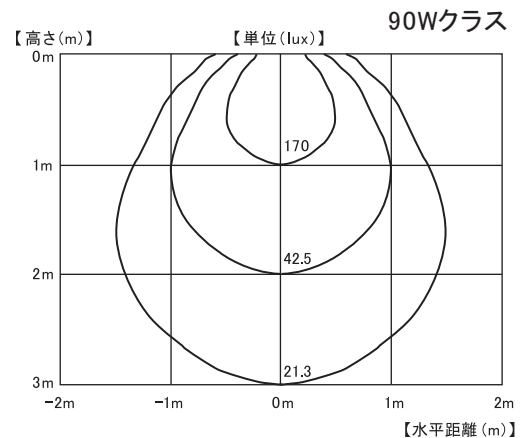

〈エコノライトDLスリム配光特性〉

(仕様は予告無く変更する場合があります) I0914