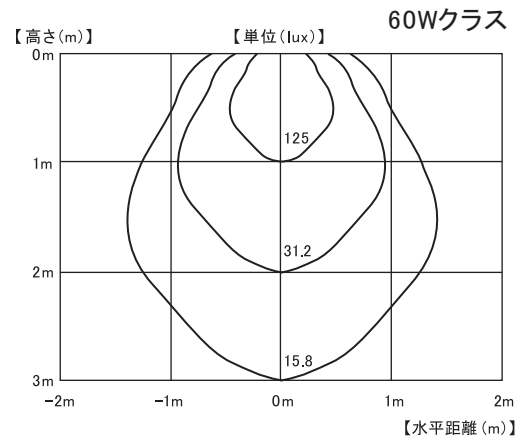

〈エコノライトDLスリム配光特性〉

(仕様は予告無く変更する場合があります) I0914